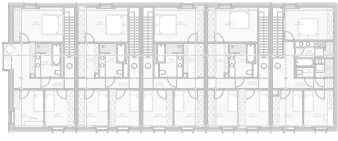

Grond plan: niv +0

Grond plan: niv +1

Voorgevel

Achtergevel

Rechter zijgevel