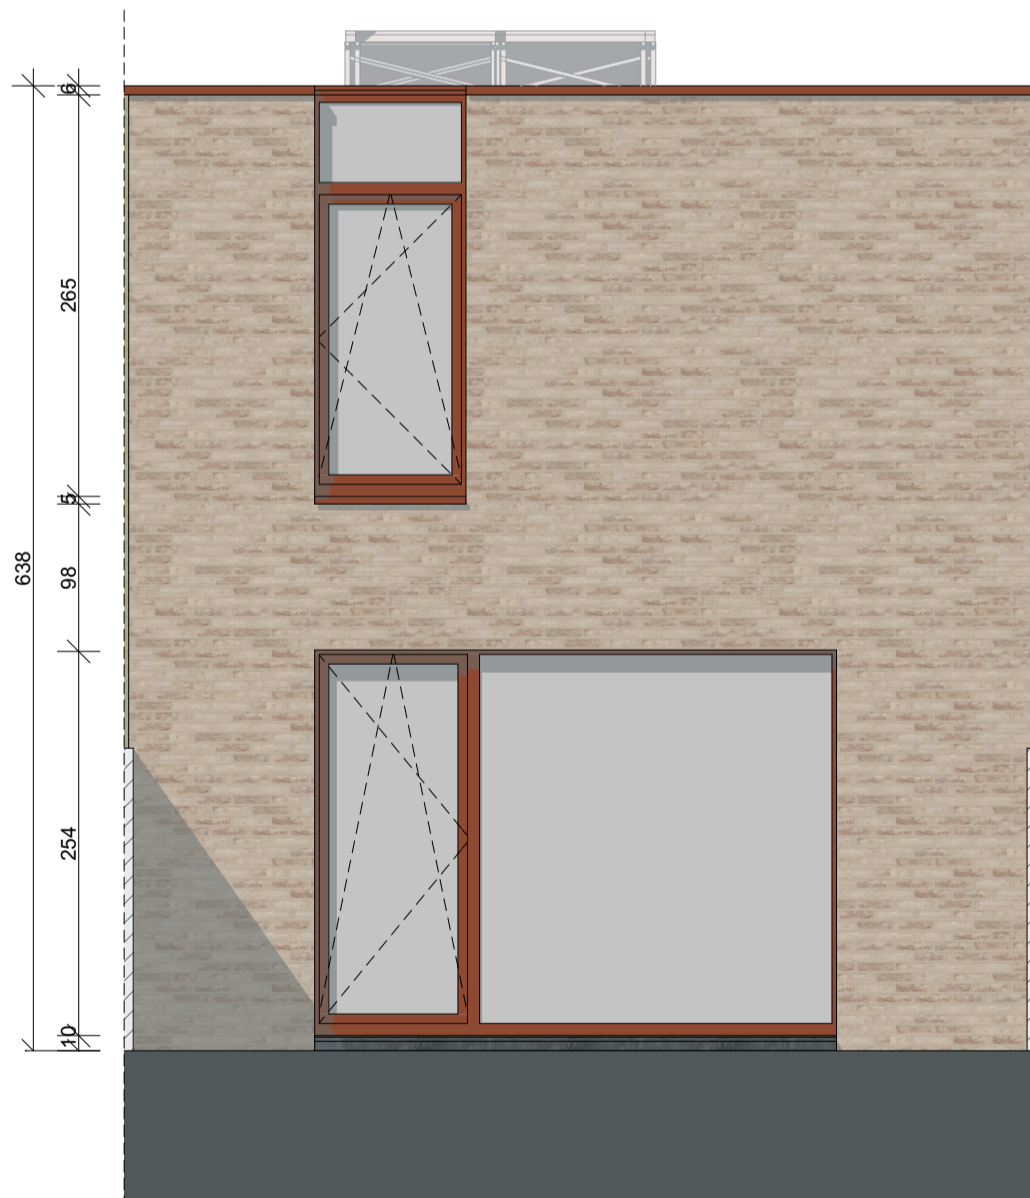

Grond plan: niv +0

Ressimmo NV
Lage Kaart 371 - 2930 Brasschaat

Woonerf- Groenzicht
Veltwijcklaan 96 - 2180 Ekeren
Schaal: 1/50
Woning: Blok: B - NR 8

Grond plan: niv +1

Ressimmo NV
Lage Kaart 371 - 2930 Brasschaat

Woonerf- Groenzicht
Veltwijcklaan 96 - 2180 Ekeren
Schaal: 1/50
Woning: Blok: B - NR 8

Voorgevel

Achtergevel