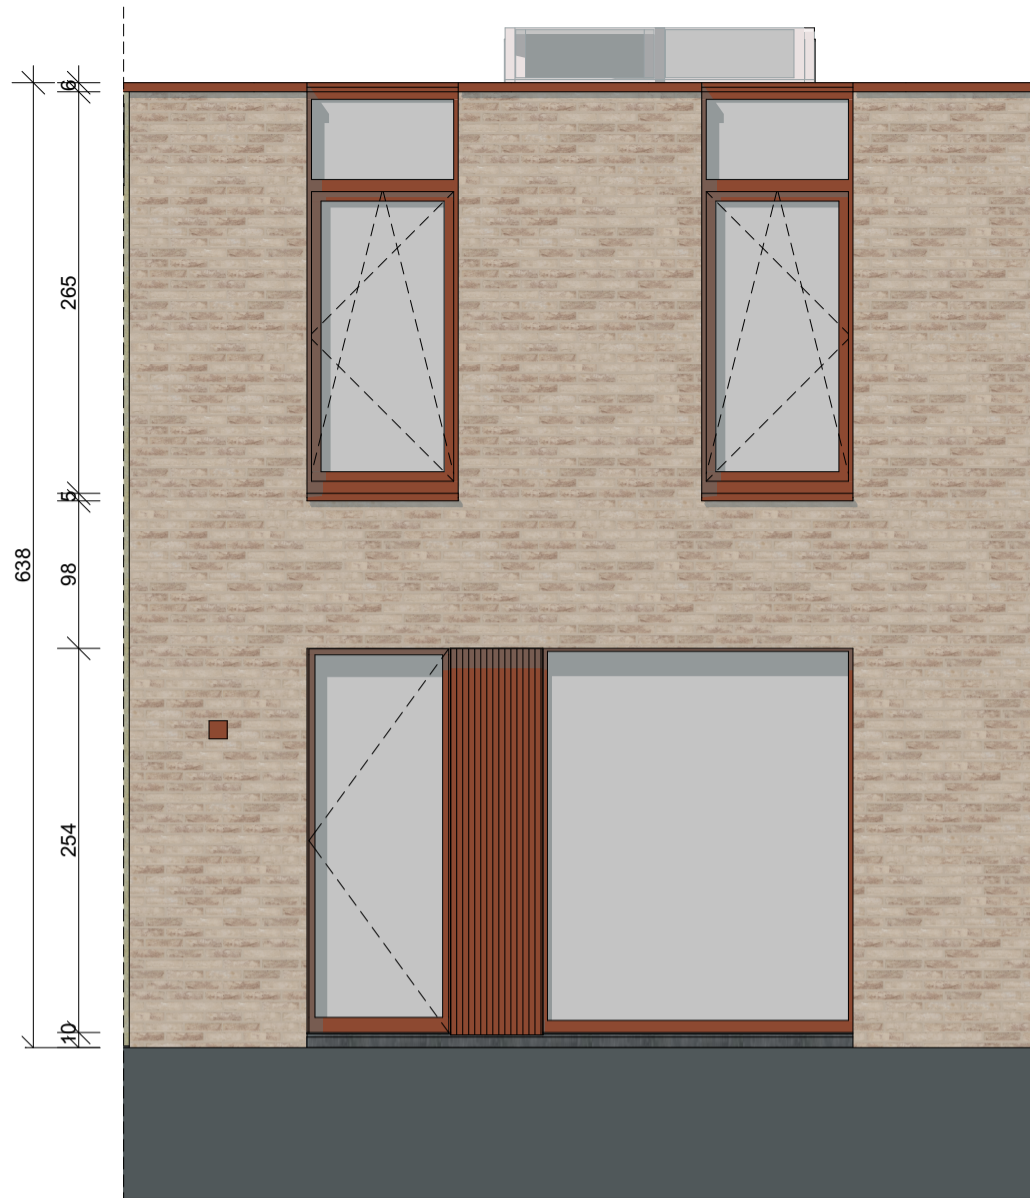

Grond plan: niv +0

Ressimmo NV
Lage Kaart 371 - 2930 Brasschaat

Woonerf- Groenzicht
Veltwijcklaan 96 - 2180 Ekeren
Schaal: 1/50
Woning: Blok: B - NR 8

Grond plan: niv +1

Ressimmo NV
Lage Kaart 371 - 2930 Brasschaat

Woonerf- Groenzicht
Veltwijcklaan 96 - 2180 Ekeren
Schaal: 1/50
Woning: Blok: B - NR 8

Voorgevel

Achtergevel