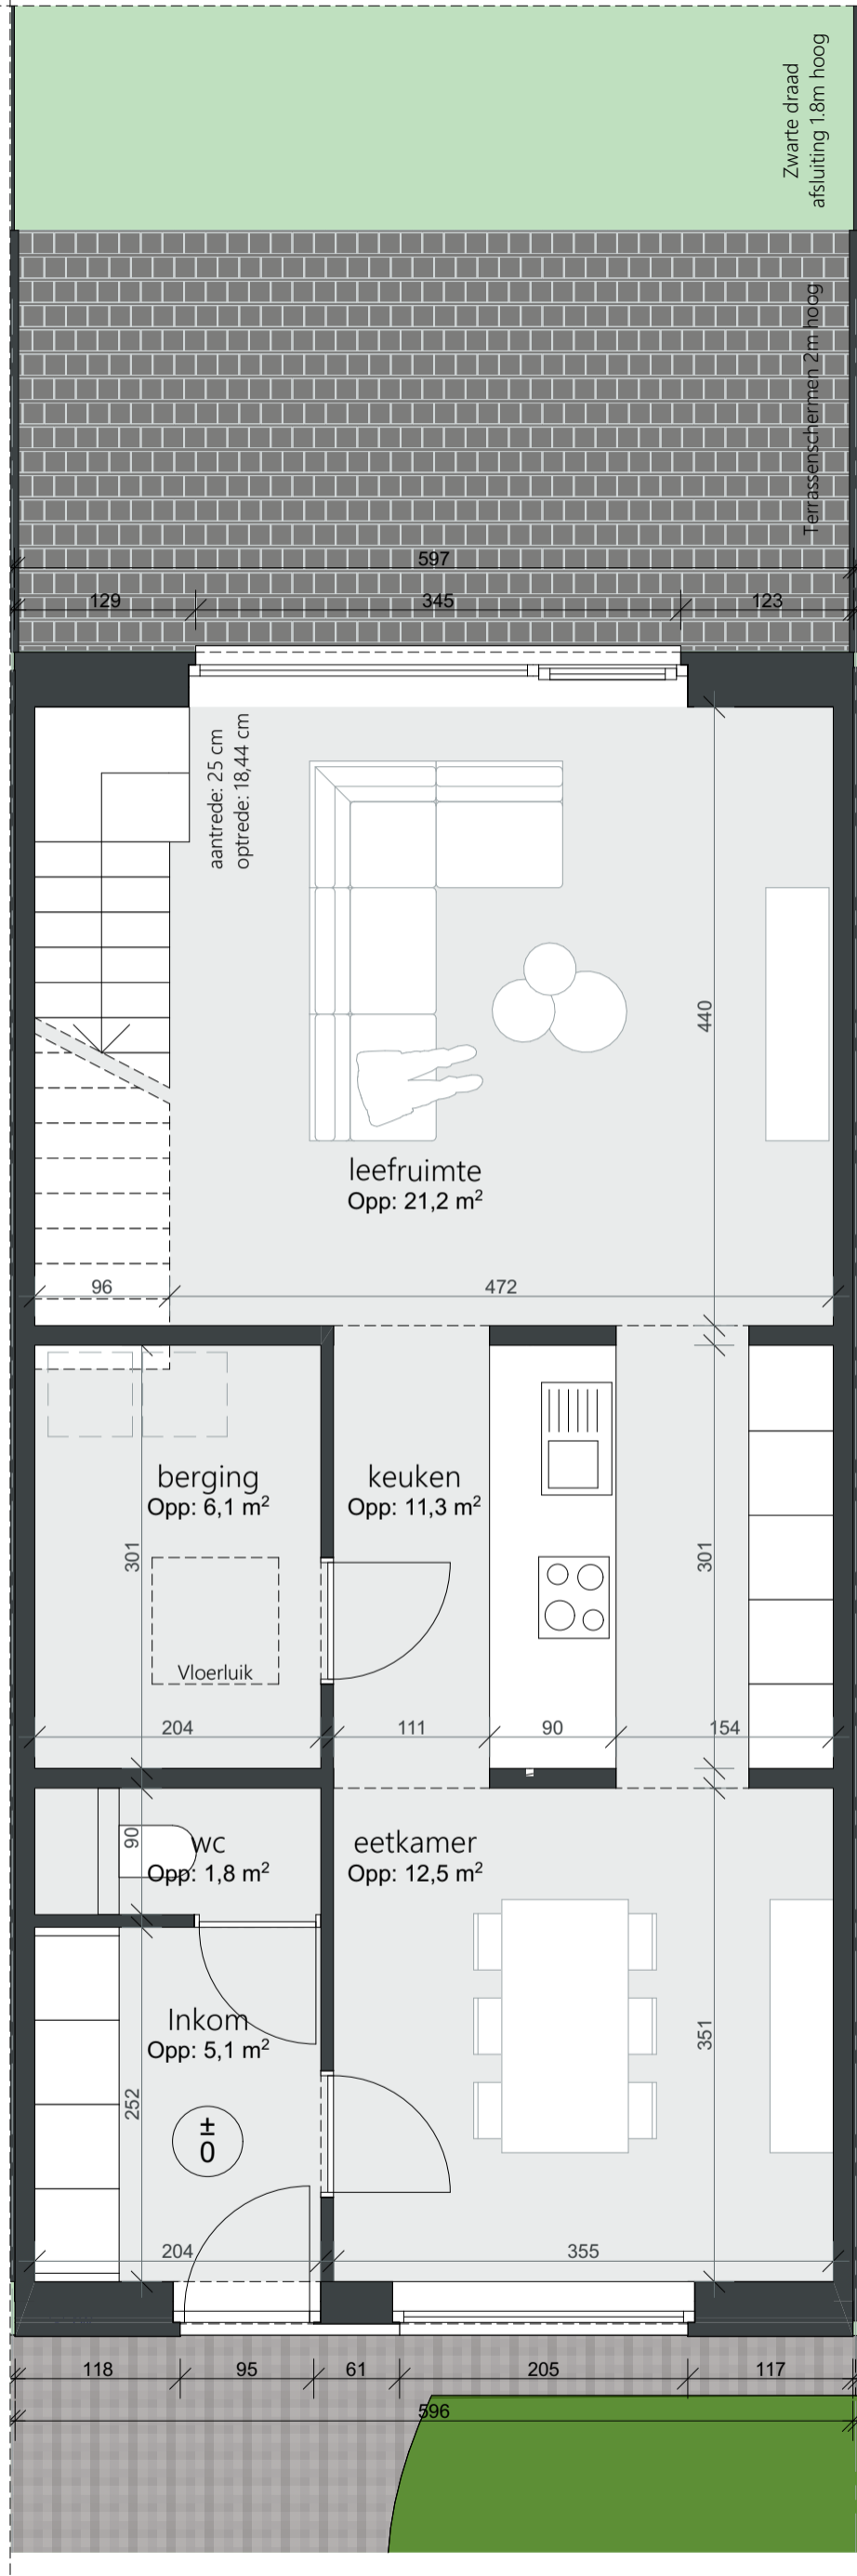

Grond plan: niv +0

Ressimmo NV
Lage Kaart 371 - 2930 Brasschaat

Woonerf- Groenzicht
Veltwijcklaan 96 - 2180 Ekeren
Schaal: 1/50
Woning: Blok: B - NR 8

Grond plan: niv +1

Ressimmo NV
Lage Kaart 371 - 2930 Brasschaat

Woonerf- Groenzicht
Veltwijcklaan 96 - 2180 Ekeren
Schaal: 1/50
Woning: Blok: B - NR 8

Voorgevel

Achtergevel