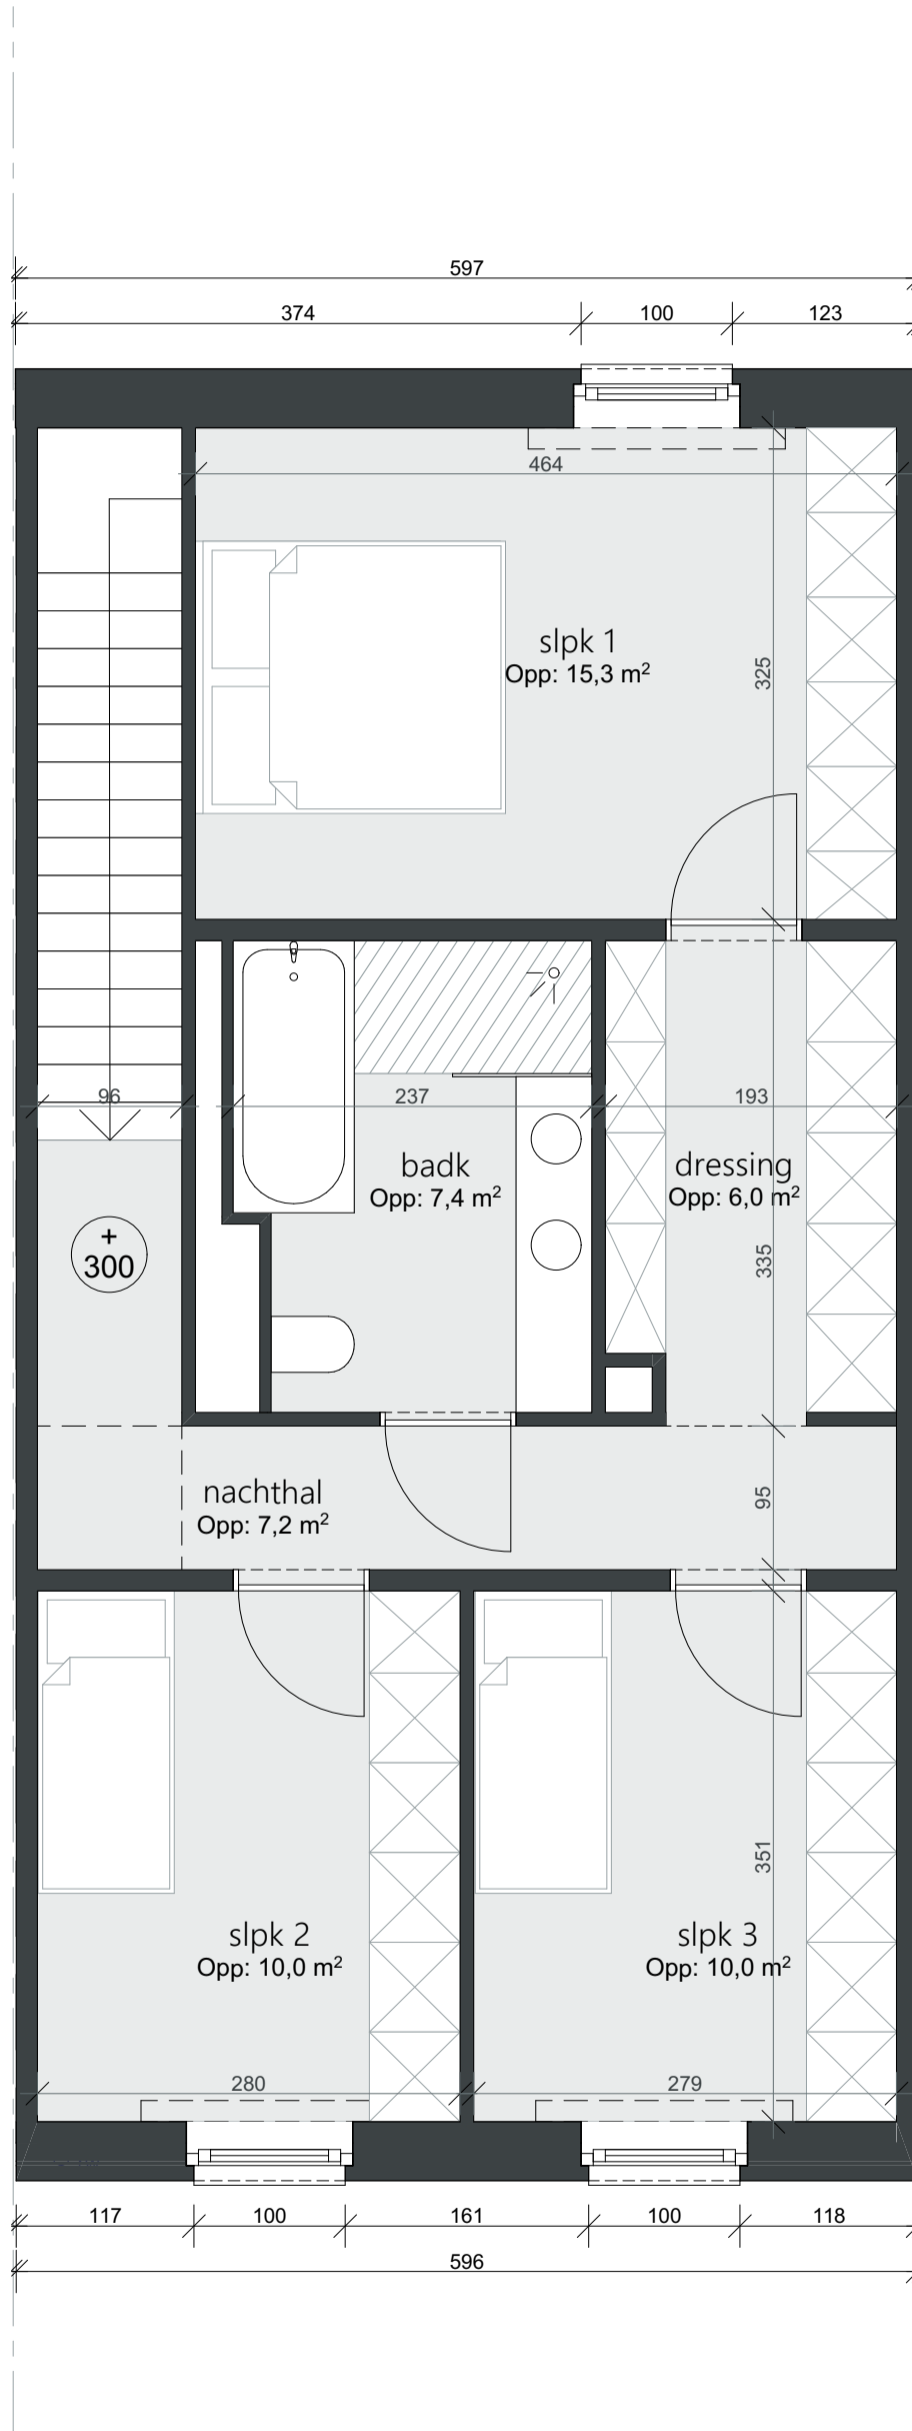

Grond plan: niv +0

Ressimmo NV
Lage Kaart 371 - 2930 Brasschaat

Woonerf- Groenzicht
Veltwijcklaan 96 - 2180 Ekeren
Schaal: 1/50
Woning: Blok: B - NR 8

Grond plan: niv +1

Ressimmo NV
Lage Kaart 371 - 2930 Brasschaat

Woonerf- Groenzicht
Veltwijcklaan 96 - 2180 Ekeren
Schaal: 1/50
Woning: Blok: B - NR 8

Voorgevel

Achtergevel