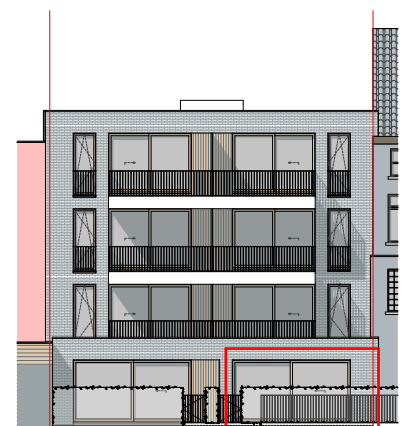

inplanting

voorgevel

achtergevel

NIET-CONTRACTUEEL DOCUMENT

Alle binneninrichtingen, meubels, schrijnwerk en perspectieven zijn louter ter illustratie - structuur onder voorbehoud stabiliteitsstudie.

buurt nv
ruiterijschool 1 bus 5, 2930 brasschaat

projectadres: bist 165 - 167, 2180 ekeren
gelijkvloerse verdieping / **studio** / 1 slaapkamer /
opp bruto 56 m² / tuin 82,2 m² / terras 13,4 m²

buurt

/rj/o

architectenburo jef van oevelen bv