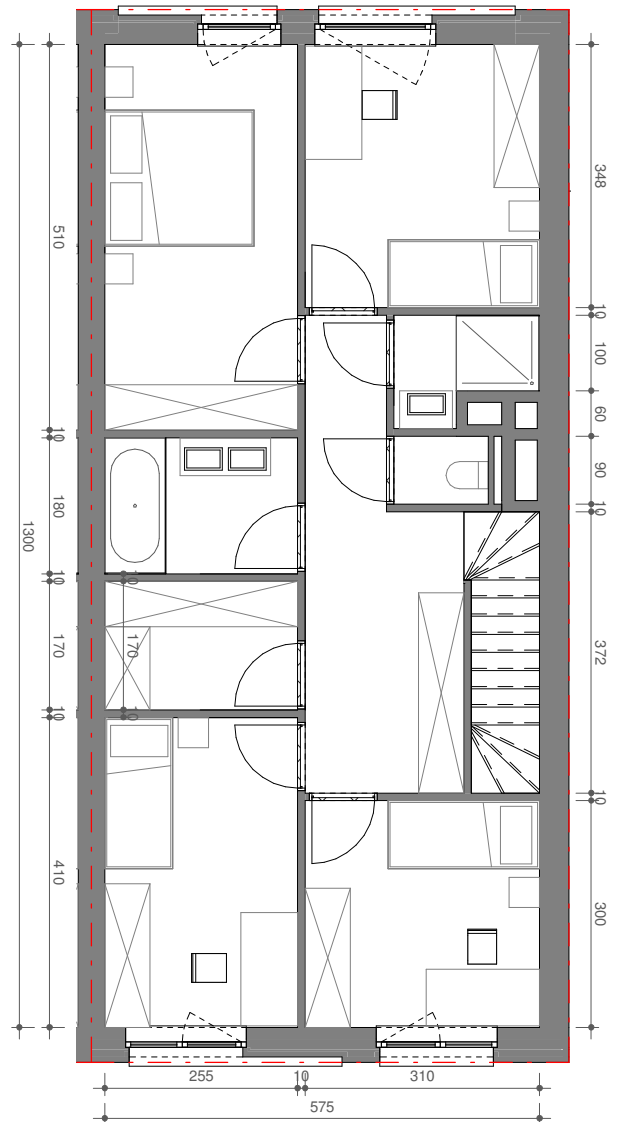

VLOEIENDE

WONING 11

Van Wellen Group - Van Wellen Real Estate Development

niveau 0

niveau 1

BVO woning (niveau 0, 1): 175,81 m²
NVO terras: 26,25 m²

 verlaagd plafond
* meubilair illustratief

schaal 1/100