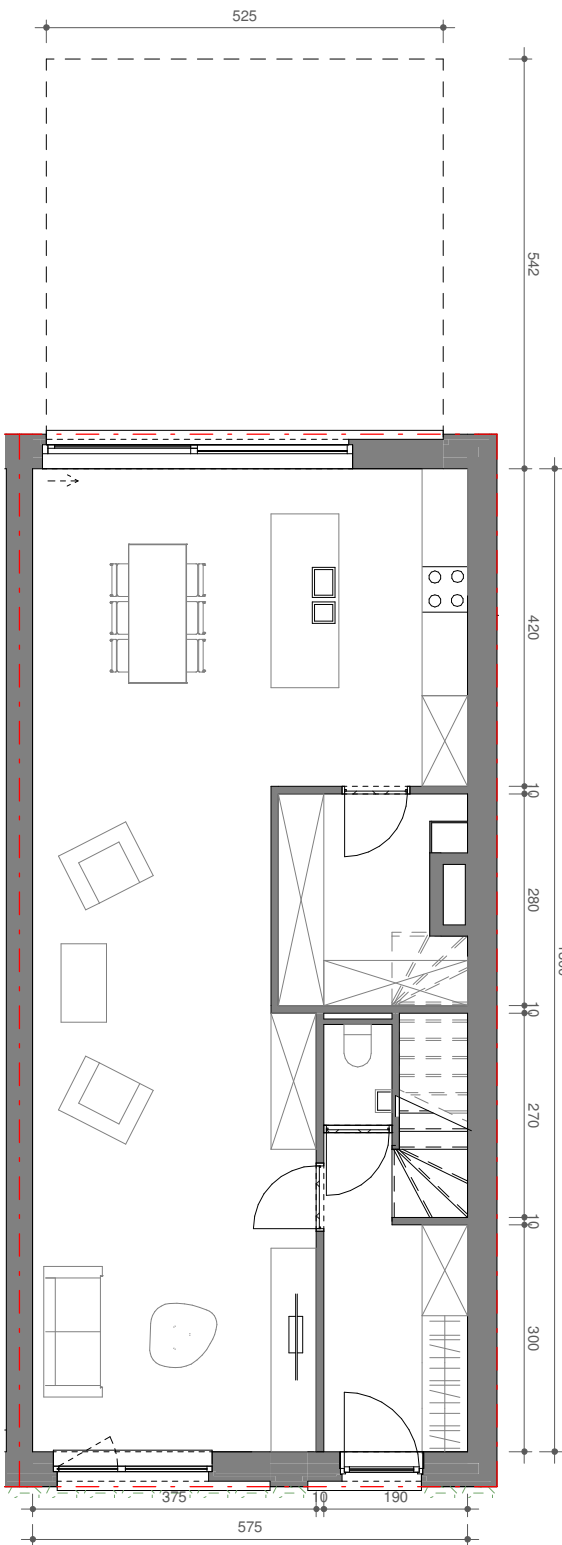

VLOEIENDE

WONING 11

Van Wellen Group - Van Wellen Real Estate Development

niveau 0

niveau 1

BVO woning (niveau 0, 1): 175,81 m²
NVO terras: 26,25 m²

 verlaagd plafond
* meubilair illustratief

schaal 1/100