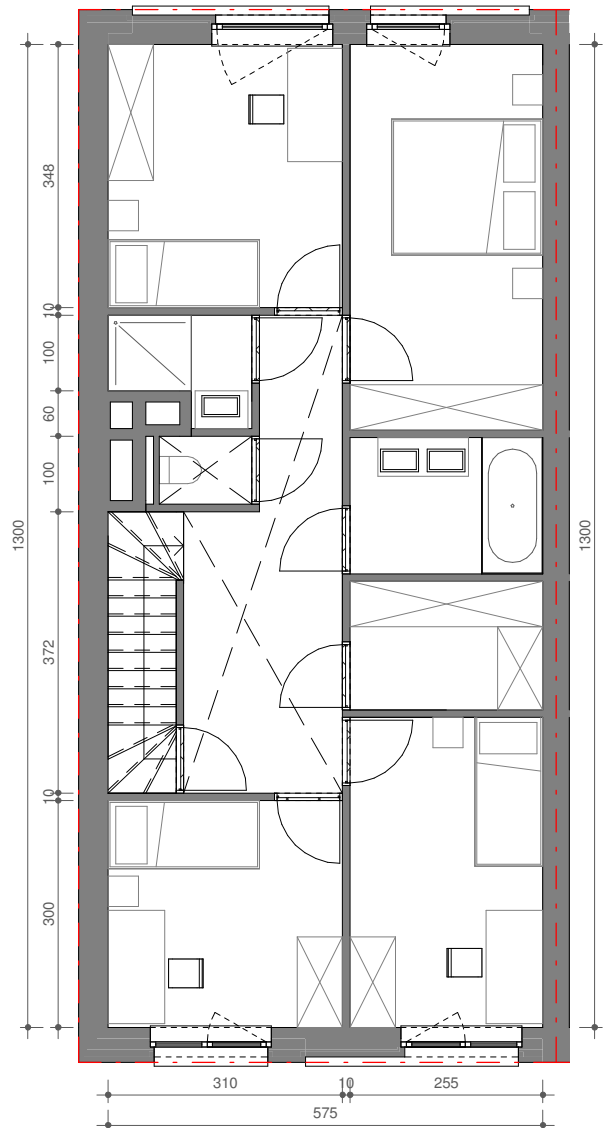

VLOEIENDE

WONING 7

Van Wellen Group - Van Wellen Real Estate Development

niveau 0

niveau 1

BVO woning (niveau 0, 1): 175,81 m²
NVO terras: 26,04 m²

 verlaagd plafond
* meubilair illustratief

schaal 1/100 