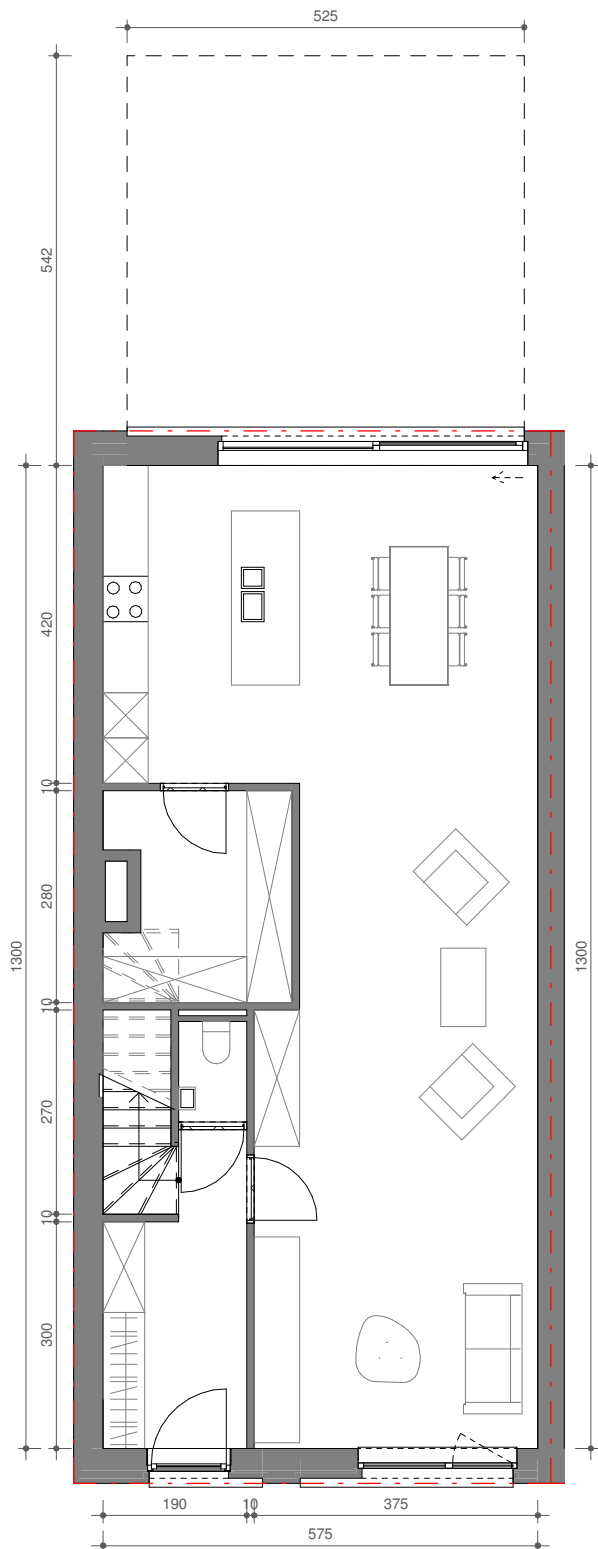

VLOEIENDE

WONING 7

Van Wellen Group - Van Wellen Real Estate Development

niveau 0

niveau 1

BVO woning (niveau 0, 1): 175,81 m²
NVO terras: 26,04 m²

 verlaagd plafond
* meubilair illustratief

schaal 1/100 