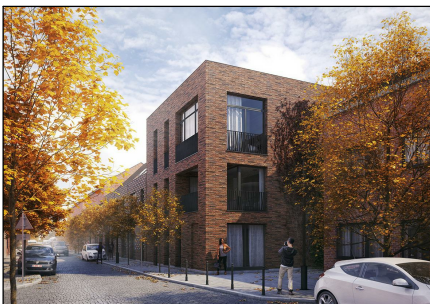

**Verdieping 1**

**Appartement 1.2 - 1:100**

bruto oppervlak woning: 78.91 m<sup>2</sup>

oppervlakte terras: 8.9 m<sup>2</sup>

SILVERLINE  
PROJECTONTWIKKELING

Multiprofessioneel Architectenbureau  
Guy Peeters - Johan Rijckaert

**Residentie Katerheide**  
Willy Staeslei - Ekeren