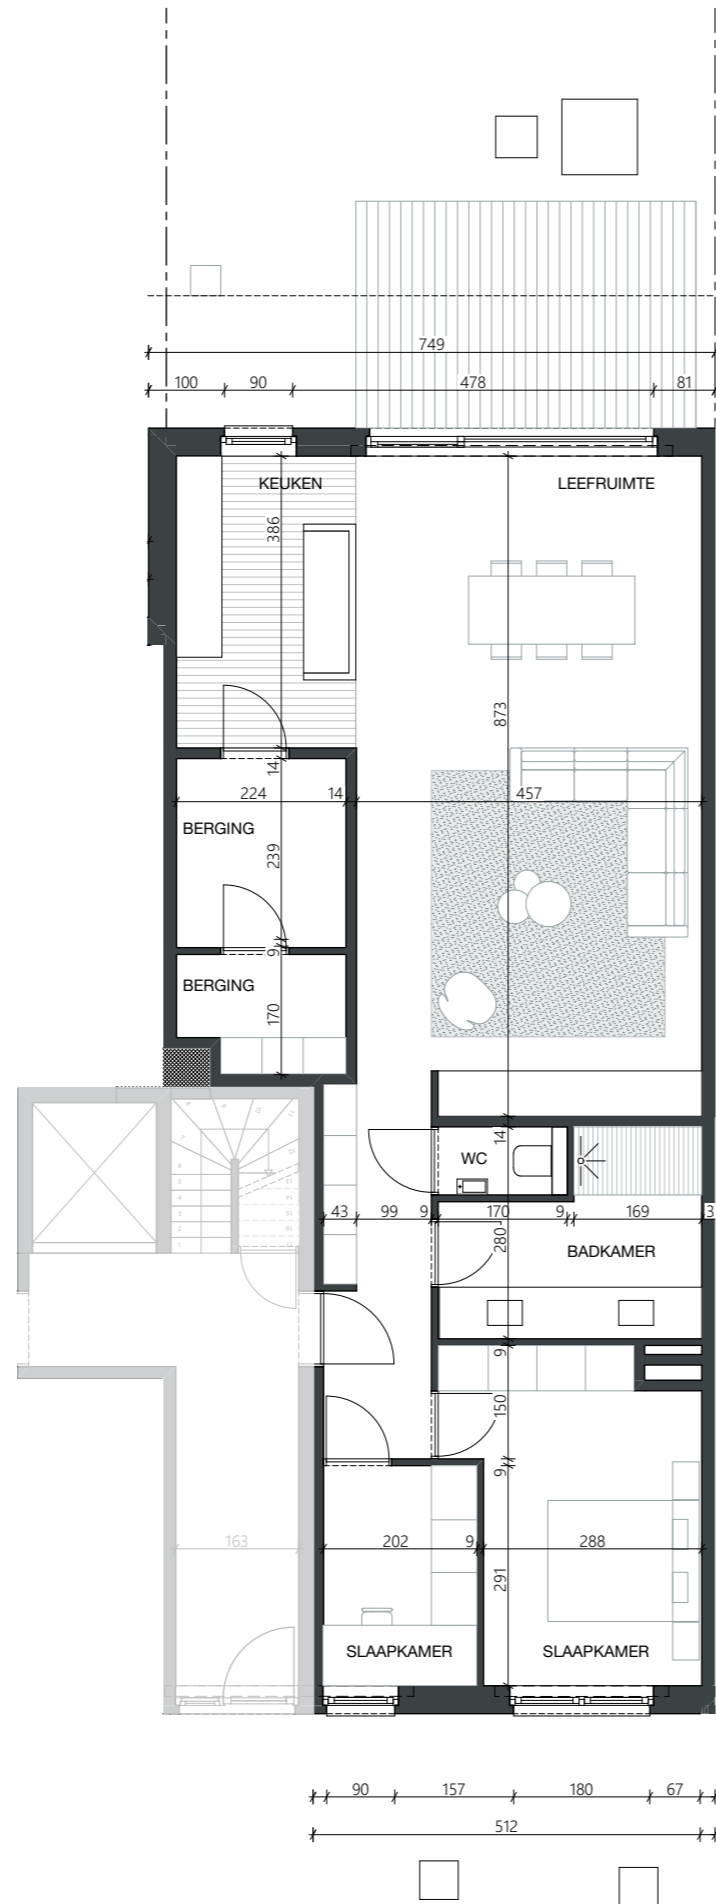

**APP 0.4**

**schaal 1:100**

bruto oppervlakte: 108,4 m<sup>2</sup>  
 oppervlakte terras: 13,5 m<sup>2</sup>  
 oppervlakte tuin: 61,4 m<sup>2</sup>

UP Construct bv  
 roerdomplei 16, 2950 kapellen  
 T 03 665 11 12

architectenburo jef van oevelen bv  
 geestenspoor 54  
 2180 ekeren  
 T 03 542 65 40

24/09/2025

grondplan +0

voorgevel

achtergevel