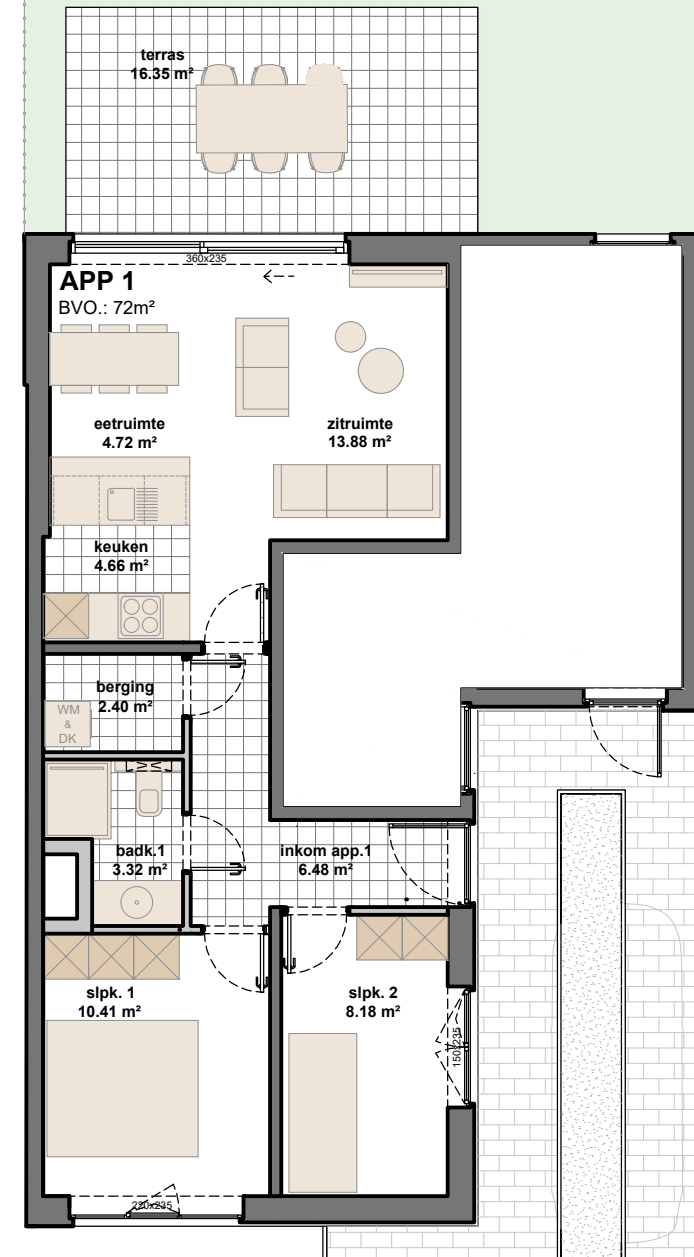

gelijkvloers

keuken, sanitair, meubilair en binnenwanden zijn uitsluitend illustratief ;
alle maten zijn richtinggevend en kunnen wijzigen na definitieve opmerkingen ;
de beschrijving in het lastenboek heeft steeds voorrang op de plannen ;
noodzakelijke aanpassingen zijn steeds mogelijk om technische, architectonische en/of
constructieve redenen ; inrichting naar keuze van koper of zoals beschreven in lastenboek

APPARTEMENT

1

72
m²

16,35 m²

98,46 m²

Buurt nv
Ruiterschool 1 bus 5
2930 Brasschaat