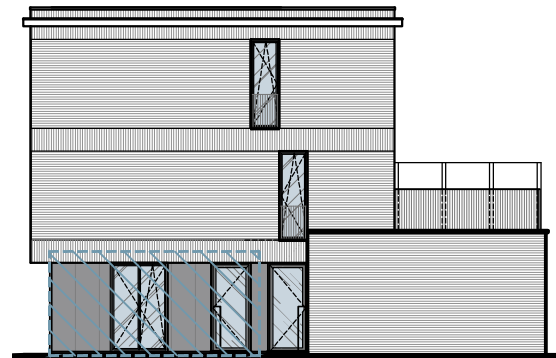

privé tuin APP 1

voortuin

inplanting

inplanting

voorgevel

zijgevel

achtergevel

tuin incl terras
98.56 m²

gelijkvloers

keuken, sanitair, meubilair en binnenwanden zijn uitsluitend illustratief ;
alle maten zijn richtinggevend en kunnen wijzigen na definitieve opmerkingen ;
de beschrijving in het lastenboek heeft steeds voorrang op de plannen ;
noodzakelijke aanpassingen zijn steeds mogelijk om technische, architectonische en/of
constructieve redenen ; inrichting naar keuze van koper of zoals beschreven in lastenboek

APPARTEMENT

1

72
m²

16,35 m²

98,46 m²

Buurt nv
Ruiterschool 1 bus 5
2930 Brasschaat