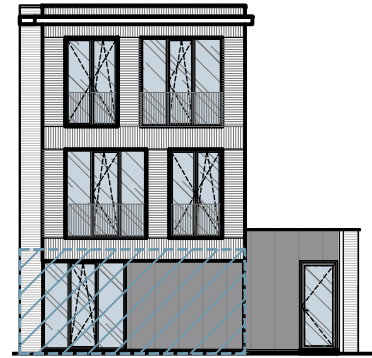

privé tuin APP 1

voortuin

inplanting

inplanting

voorgevel

zijgevel

achtergevel

tuin incl terras
98.56 m²

gelijkvloers

keuken, sanitair, meubilair en binnenwanden zijn uitsluitend illustratief ;
alle maten zijn richtinggevend en kunnen wijzigen na definitieve opmerkingen ;
de beschrijving in het lastenboek heeft steeds voorrang op de plannen ;
noodzakelijke aanpassingen zijn steeds mogelijk om technische, architectonische en/of
constructieve redenen ; inrichting naar keuze van koper of zoals beschreven in lastenboek

APPARTEMENT

1

72
m²

16,35 m²

98,46 m²

Buurt nv
Ruiterschool 1 bus 5
2930 Brasschaat