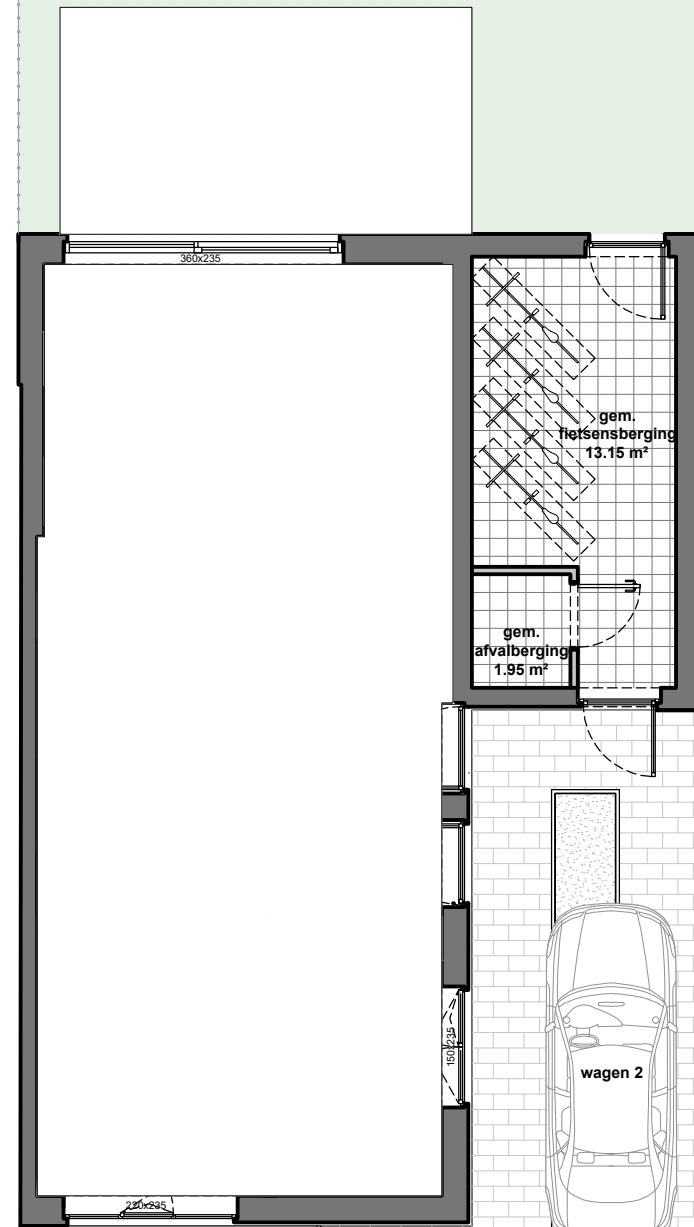

privé tuin APP 1